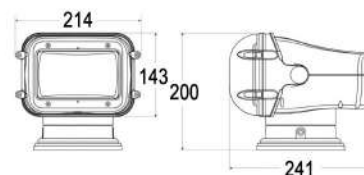

PROYECTORES DE BUSQUEDA

PROYECTOR LED ORIENTABLE CON MANDO INALÁMBRICO

Proyector de 10 LEDs de alta intensidad. IP67 en su conjunto. El módulo de LED, el motor y la electrónica están integrados en la cabeza del proyector con IP68. Movimiento vertical de 135° y rotación continua de 360° hacia un lado y hacia el otro, con dos velocidades. Con parking automático.

REF.	V	W	CANDELAS	ALCANCE
030260	12 & 24VDC	50W	350.000cd	1.150m

PROYECTOR LED ORIENTABLE CON DOBLE MANDO

Proyector de 10 LEDs de alta intensidad. Control con mando inalámbrico manual y con panel joystick de consola con cable. IP67 en su conjunto. El módulo de LED, el motor y la electrónica están integrados en la cabeza del proyector con IP68. Movimiento vertical de 135° y rotación continua de 360° hacia un lado y hacia el otro, con dos velocidades. Con parking automático.

REF.	V	W	CANDELAS	ALCANCE
030261	12 & 24VDC	50W	350.000cd	1.150m

MANDO INALÁMBRICO CONTROL REMOTO PARA RC-2020

REF.
030265

Para los proyectores LED N/Ref.: 030260 y 030261

PANEL CONSOLA CONTROL PARA RC-2020