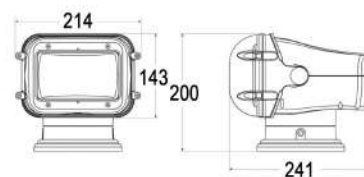

PROYECTORES DE BUSQUEDA

PROYECTOR LED ORIENTABLE CON MANDO INALÁMBRICO

Proyector de 10 LEDs de alta intensidad. IP67 en su conjunto. El módulo de LED, el motor y la electrónica están integrados en la cabeza del proyector con IP68. Movimiento vertical de 135° y rotación continua de 360° hacia un lado y hacia el otro, con dos velocidades. Con parking automático.

REF.	V	W	CANDELAS	ALCANCE
030260	12 & 24VDC	50W	350.000cd	1.150m

PROYECTOR LED ORIENTABLE CON DOBLE MANDO

Proyector de 10 LEDs de alta intensidad. Control con mando inalámbrico manual y con panel joystick de consola con cable. IP67 en su conjunto. El módulo de LED, el motor y la electrónica están integrados en la cabeza del proyector con IP68. Movimiento vertical de 135° y rotación continua de 360° hacia un lado y hacia el otro, con dos velocidades. Con parking automático.

REF.	V	W	CANDELAS	ALCANCE
030261	12 & 24VDC	50W	350.000cd	1.150m

MANDO INALÁMBRICO CONTROL REMOTO PARA RC-2020

REF.
030265

Para los proyectores LED N/Ref.: 030260 y 030261

PANEL CONSOLA CONTROL PARA RC-2020