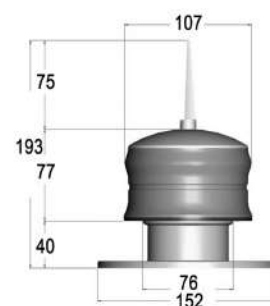

LAMPARA SOLAR ESTROBOSCOPICA DE SENALIZACION MARINA-CON BASE

Lámpara autónoma con IP67. El flash se enciende cuando la luminosidad cae por debajo de 60 lúmenes. La batería cargada ofrece una autonomía de más de 160 horas de funcionamiento y se carga totalmente en aproximadamente 2-3 horas en un día soleado. Visibilidad 2 Mn

REF.	W	CANDELAS	COLOREMITIDO
222170	1,1W	8cd	rojo
222171	1,1W	8cd	blanco
222172	1,1W	8cd	verde
222173	1,1W	8cd	ámbar